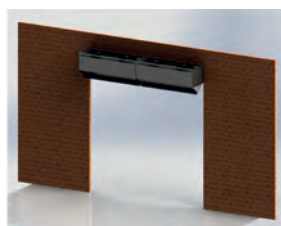

Installation YAC-A ventilation seule

Horizontale

OU

Verticale

Montage en ligne de plusieurs modèles selon les dimensions