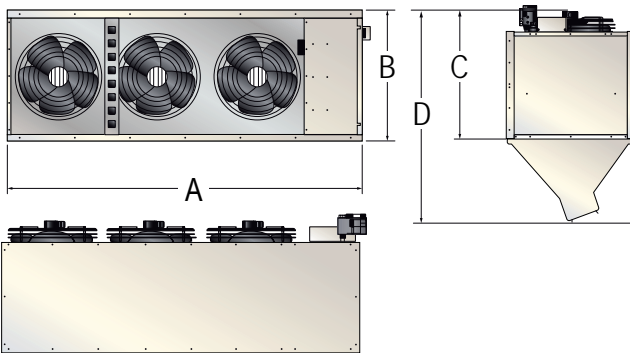

Débit d'air élevé
Pour les portes de grandes dimensions des plateformes logistiques ou l'industrie

Échangeur robuste
Tube sans soudure en acier aluminé de forte épaisseur 2 mm.

Diffuseur grande vitesse
Afin d'assurer une barrière thermique efficace

Dimensions

Principe d'installation

Ventouses et kits fumées pour YAC45H

Kit ventouse façade
Type C12

Kit ventouse toiture
Type C32

Longueurs / hauteurs des kits* YAC45H

Rep.	mm	35 / 45
8	C	0,9 à 6 m
	Ø ext.	150 mm
9	B	1,15 à 6 m
	Ø ext.	150 mm