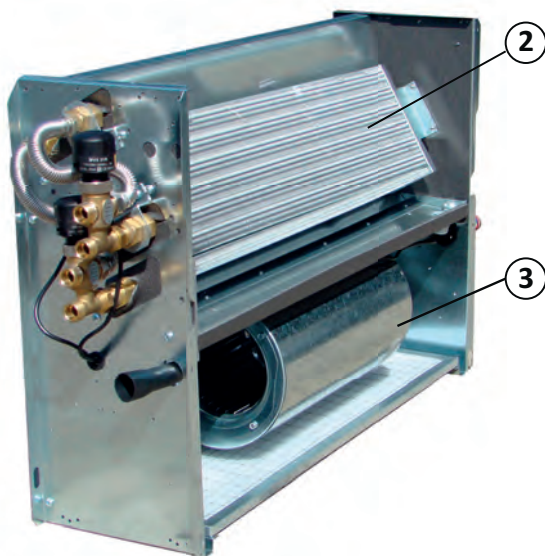

Ventilo-convecteurs SV

Liste des pièces

Rep	Code	Désignation	Prix	12	13	23	33	43	53	63	73	83	Obs.
.....			€HT	Nombre par appareil									
1	AT0009	Auto-transformateur	64.9		1		1						80220020
1	AT0060	Auto-transformateur	68.8			1							80220050
1	AT0053	Auto-transformateur	77.1					1					80220015
1	AT0055	Auto-transformateur	119.1									1	80220035
2	B212	Batterie principale 2rang	140.3	1									50120420
2	B313	Batterie principale 3rang	168.6		1								50150630
2	B323	Batterie principale 3rang	200.6			1							50150640
2	B334	Batterie principale 3rang	233.6				1	1					50150580
2	B356	Batterie principale 3rang	391.3						1	1			50150655
2	B378	Batterie principale 3rang	424.4								1	1	50150665
3	GV12	Moto ventilateur	224.2	1									40110440
3	GV13	Moto ventilateur	218.7		1								40110441
3	GV23	Moto ventilateur	235.4			1							40110442
3	GV33	Moto ventilateur	296.6				1						40110443
3	GV43	Moto ventilateur	313.3					1					40110444
3	GV56	Moto ventilateur	395						1	1			40110445
3	GV73	Moto ventilateur	548.8								1		40110446
3	GV83	Moto ventilateur	595.1									1	40110447
3	FT1	Filtre de reprise	29.2		1								40305012
3	FT2	Filtre de reprise	37.8			1							40305032
3	FT34	Filtre de reprise	45.5				1	1					40305043
3	FT56	Filtre de reprise	61.9						1	1			40305080
3	FT78	Filtre de reprise	72.1								1	1	40305070
4	GVEC13	Moto ventilateur brushless SVEC13	576.3		1								40510005
4	GVEC23	Moto ventilateur brushless SVEC23	626.7			1							40510010
4	GVEC33	Moto ventilateur brushless SVEC33	640.4				1						40510015
4	GVEC53	Moto ventilateur brushless SVEC53	654						1				40510020
4	GVEC73	Moto ventilateur brushless SVEC73	747.6								1		40510025
5	CI13	Carte inverter SVEC13	214.2		1								80675000
5	CI23	Carte inverter SVEC23	214.2			1							80675005
5	CI3355	Carte inverter SVEC3355	214.2				1		1				80675010
5	CI73	Carte inverter SVEC73	214.2								1		80675015

SV auto-transformateur

1

SVEC carte inverter

4

5