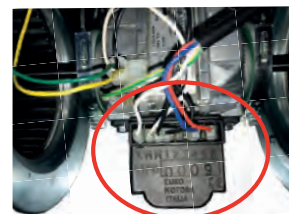

SV auto-transformateur