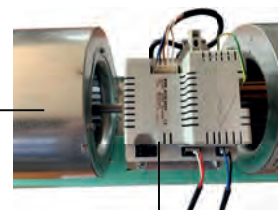

Ventilo-convecteurs SV

Liste des pièces

Rep	Code	Désignation	Prix	12	13	23	33	43	53	63	73	83	Obs.
.....			€HT	Nombre par appareil									
1	AT0009	Auto-transformateur	64.9		1		1						80220020
1	AT0060	Auto-transformateur	68.8			1							80220050
1	AT0053	Auto-transformateur	77.1					1					80220015
1	AT0055	Auto-transformateur	119.1									1	80220035
2	B212	Batterie principale 2rang	140.3	1									50120420
2	B313	Batterie principale 3rang	168.6		1								50150630
2	B323	Batterie principale 3rang	200.6			1							50150640
2	B334	Batterie principale 3rang	233.6				1	1					50150580
2	B356	Batterie principale 3rang	391.3						1	1			50150655
2	B378	Batterie principale 3rang	424.4								1	1	50150665
3	GV12	Moto ventilateur	224.2	1									40110440
3	GV13	Moto ventilateur	218.7		1								40110441
3	GV23	Moto ventilateur	235.4			1							40110442
3	GV33	Moto ventilateur	296.6				1						40110443
3	GV43	Moto ventilateur	313.3					1					40110444
3	GV56	Moto ventilateur	395						1	1			40110445
3	GV73	Moto ventilateur	548.8								1		40110446
3	GV83	Moto ventilateur	595.1									1	40110447
3	FT1	Filtre de reprise	29.2		1								40305012
3	FT2	Filtre de reprise	37.8			1							40305032
3	FT34	Filtre de reprise	45.5				1	1					40305043
3	FT56	Filtre de reprise	61.9						1	1			40305080
3	FT78	Filtre de reprise	72.1								1	1	40305070
4	GVEC13	Moto ventilateur brushless SVEC13	576.3		1								40510005
4	GVEC23	Moto ventilateur brushless SVEC23	626.7			1							40510010
4	GVEC33	Moto ventilateur brushless SVEC33	640.4				1						40510015
4	GVEC53	Moto ventilateur brushless SVEC53	654						1				40510020
4	GVEC73	Moto ventilateur brushless SVEC73	747.6								1		40510025
5	CI13	Carte inverter SVEC13	214.2		1								80675000
5	CI23	Carte inverter SVEC23	214.2			1							80675005
5	CI3355	Carte inverter SVEC3355	214.2				1		1				80675010
5	CI73	Carte inverter SVEC73	214.2								1		80675015

SV auto-transformateur

1

SVEC carte inverter

4

5