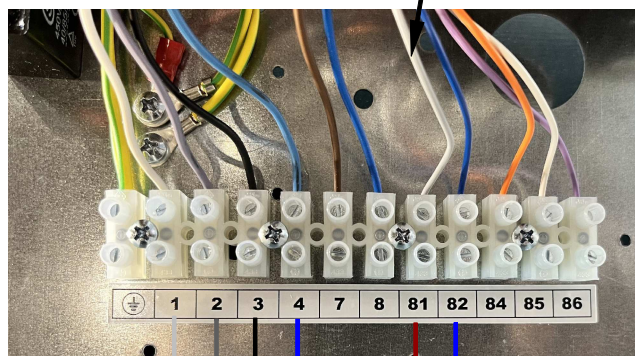

THERMOSTAT CR 23

PONT ENTRE
13 ET 14

ALIM 220 V
PHASE (red)
NEUTRE (blue)

BLEU : COMMUN
BLANC : vitesse mini
GRIS : vitesse medium
NOIR : vitesse maxi

| | |
|--|-----------------|
| Désignation : Raccordement FCA + CR23 | Réf : DE 177A23 |
| | Date : 26/06/23 |

FCA

ELECTROVANNE
CHAUD / FROID

THERMOSTAT CR 23

12 11 10 9 8 7 6 5 4 3 2 N L

PONT ENTRE
13 ET 14

PHASE
NEUTRE

ALIM 220 V

BLEU : COMMUN
BLANC : vitesse mini
GRIS : vitesse medium
NOIR : vitesse maxi

COMMUN
MAXI
MED
MINI

Désignation : Raccordement FCA
+ CR23 + VANNE

Réf : DE 177B23
Date : 26/06/23

FCA