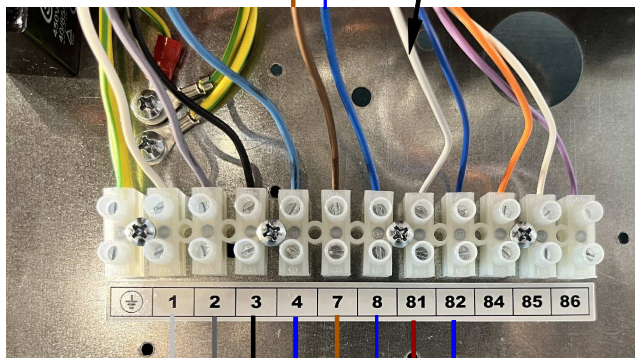

THERMOSTAT CR 23

PONT ENTRE
13 ET 14

ALIM 220 V
PHASE (red)
NEUTRE (blue)

BLEU : COMMUN
BLANC : vitesse mini
GRIS : vitesse medium
NOIR : vitesse maxi

| | |
|--|-----------------|
| Désignation : Raccordement FCA + CR23 | Réf : DE 177A23 |
| | Date : 26/06/23 |

FCA

ELECTROVANNE
CHAUD / FROID

THERMOSTAT CR 23

12 11 10 9 8 7 6 5 4 3 2 N L

PONT ENTRE
13 ET 14

PHASE
NEUTRE

ALIM 220 V

BLEU : COMMUN
BLANC : vitesse mini
GRIS : vitesse medium
NOIR : vitesse maxi

COMMUN
MAXI
MED
MINI

Désignation : Raccordement FCA
+ CR23 + VANNE

Réf : DE 177B23
Date : 26/06/23

FCA