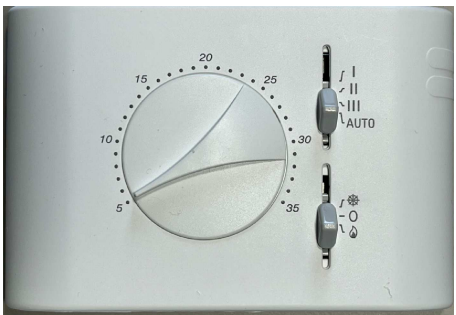

THERMOSTAT CR 23

PONT ENTRE
13 ET 14

ALIM 220 V
PHASE (red)
NEUTRE (blue)

BLEU : COMMUN
BLANC : vitesse mini
GRIS : vitesse medium
NOIR : vitesse maxi

| | |
|--|-----------------|
| Désignation : Raccordement FCA + CR23 | Réf : DE 177A23 |
| | Date : 26/06/23 |

FCA

ELECTROVANNE
CHAUD / FROID

THERMOSTAT CR 23

12 11 10 9 8 7 6 5 4 3 2 N L

PONT ENTRE
13 ET 14

PHASE
NEUTRE

ALIM 220 V

BLEU : COMMUN
BLANC : vitesse mini
GRIS : vitesse medium
NOIR : vitesse maxi

COMMUN
MAXI
MED
MINI

Désignation : Raccordement FCA
+ CR23 + VANNE

Réf : DE 177B23
Date : 26/06/23

FCA