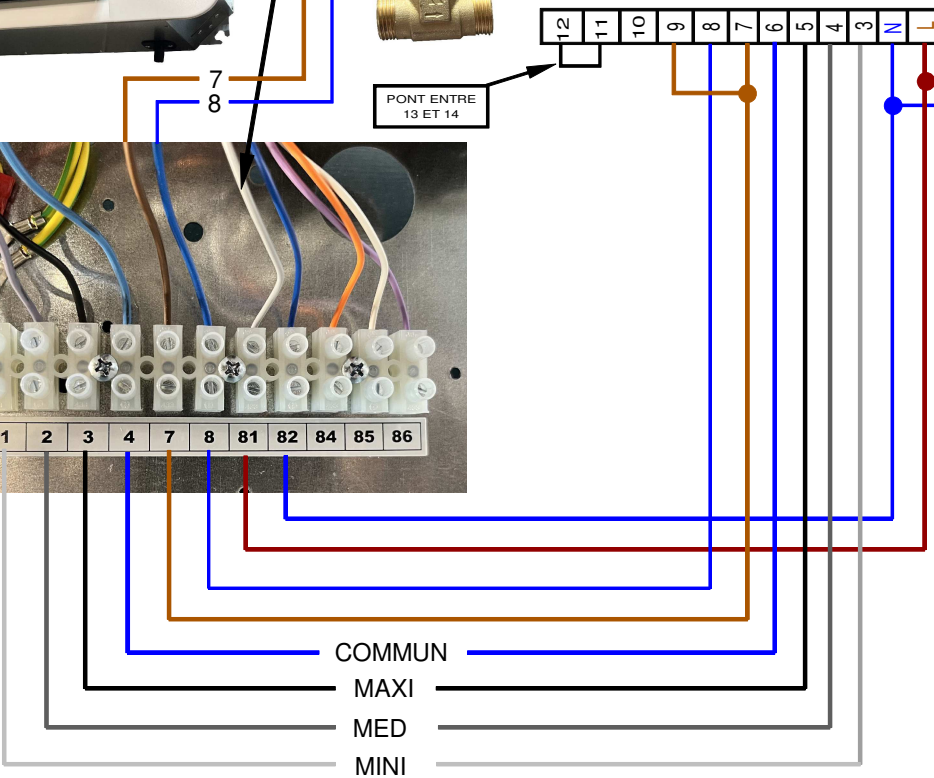

THERMOSTAT CR 23

PONT ENTRE
13 ET 14

ALIM 220 V
PHASE (red)
NEUTRE (blue)

BLEU : COMMUN
BLANC : vitesse mini
GRIS : vitesse medium
NOIR : vitesse maxi

| | |
|--|-----------------|
| Désignation : Raccordement FCA + CR23 | Réf : DE 177A23 |
| | Date : 26/06/23 |

FCA

ELECTROVANNE
CHAUD / FROID

THERMOSTAT CR 23

12 11 10 9 8 7 6 5 4 3 2 N L

PONT ENTRE
13 ET 14

PHASE
NEUTRE

ALIM 220 V

BLEU : COMMUN
BLANC : vitesse mini
GRIS : vitesse medium
NOIR : vitesse maxi

COMMUN
MAXI
MED
MINI

Désignation : Raccordement FCA
+ CR23 + VANNE

Réf : DE 177B23
Date : 26/06/23

FCA