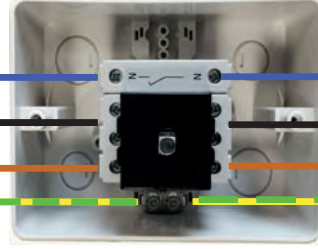

BMAE

CDAE

ALIM 220 V  
PHASE  
NEUTRE  
TERRE

JAUNE : PETITE VITESSE  
BLEU : GRANDE VITESSE

AE

BSAT5P

Désignation : Raccordement AE mono  
avec CDAE + BSAT5P + BMAE

Réf : DE065 F19