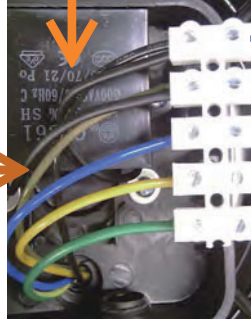

BMAE

CDAE

ALIM 220 V  
PHASE  
NEUTRE  
TERRE

JAUNE : PETITE VITESSE  
BLEU : GRANDE VITESSE

AE

BSAT5P

Désignation : Raccordement AE mono  
avec CDAE + BSAT5P + BMAE

Réf : DE065 F19