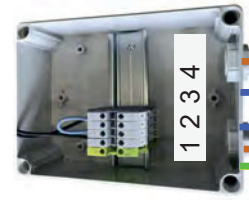

BMAE

CDAE

ALIM 220 V  
PHASE  
NEUTRE  
TERRE

JAUNE : PETITE VITESSE  
BLEU : GRANDE VITESSE

AE

BSAT5P

Désignation : Raccordement AE mono  
avec CDAE + BSAT5P + BMAE

Réf : DE065 F19