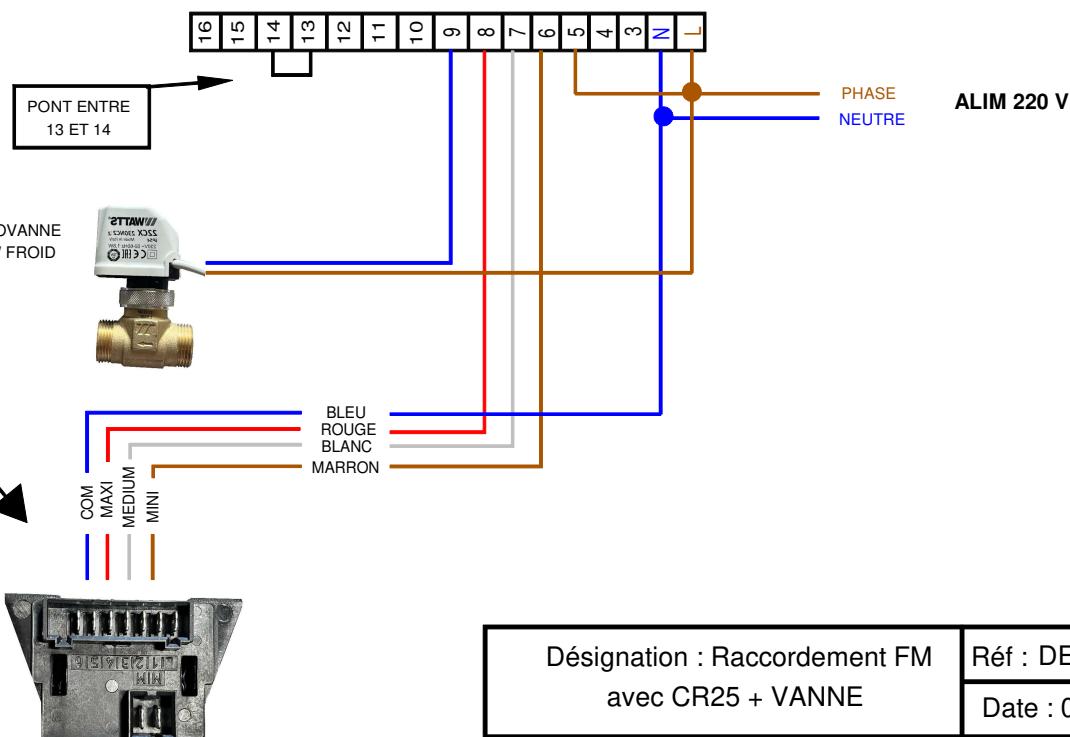

FM

THERMOSTAT CR 25

BLEU : COMMUN
MARRON : vitesse mini
BLANC : vitesse medium
ROUGE : vitesse maxi

Désignation : Raccordement FM avec CR25	Réf : DE160A23
	Date : 09/06/23

FM

FM

THERMOSTAT CR 25

BLEU : COMMUN
MARRON : vitesse mini
BLANC : vitesse medium
ROUGE : vitesse maxi

Désignation : Raccordement FM avec CR25 + VANNE	Réf : DE160B23
	Date : 09/06/23

FM

THERMOSTAT CR 25

BLEU : COMMUN
MARRON : vitesse mini
BLANC : vitesse medium
ROUGE : vitesse maxi

Désignation : Raccordement FM avec CR25 + VANNES	Réf : DE160D23
	Date : 09/06/23

FM

THERMOSTAT CR 25

PONT ENTRE
13 ET 14

ELECTROVANNE
CHAUD / FROID

PHASE
NEUTRE
ALIM 220 V

44 43 42 41 4 3 2 1

MINI — MARRON
MEDIUM — BLANC
MAXI — ROUGE
COM — BLEU

BLEU : COMMUN
MARRON : vitesse mini
BLANC : vitesse medium
ROUGE : vitesse maxi

ATTENTION PREVOIR UNE SECTION DE CABLE
EN 2.5^² POUR L'ALIMENTATION DES RESISTANCES (44 / 43)

Désignation : Raccordement FM
avec CR25 + VANNE + RESISTANCE

Réf : DE166A23
Date : 15/06/23

FM