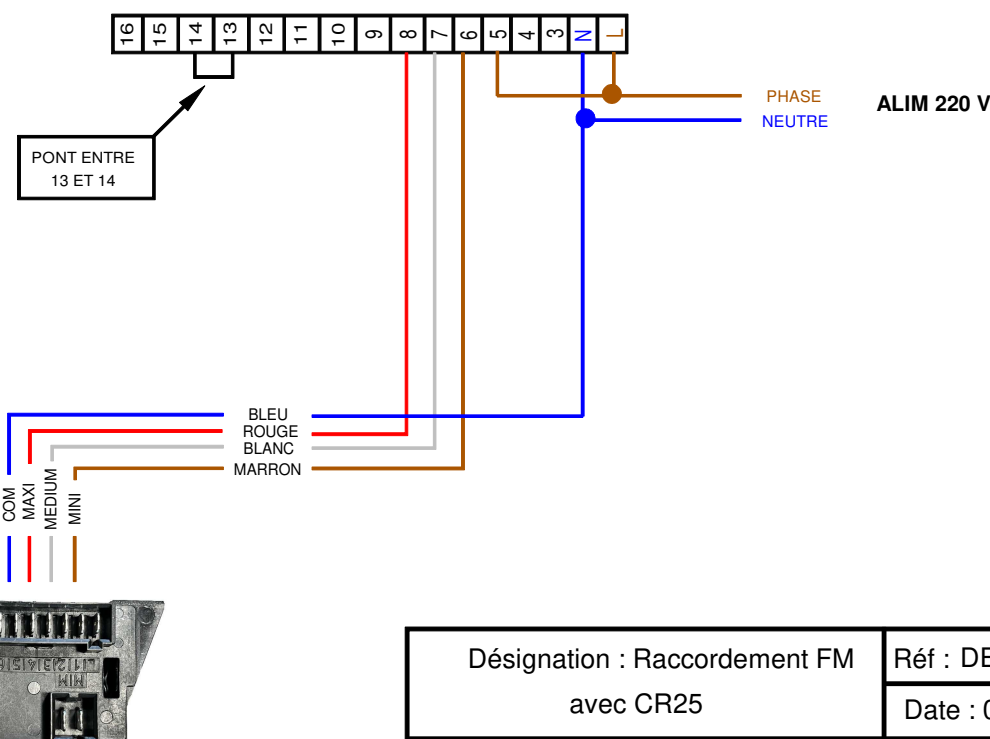

FM

THERMOSTAT CR 25

BLEU : COMMUN
MARRON : vitesse mini
BLANC : vitesse medium
ROUGE : vitesse maxi

Désignation : Raccordement FM avec CR25	Réf : DE160A23
	Date : 09/06/23

FM

FM

THERMOSTAT CR 25

BLEU : COMMUN
MARRON : vitesse mini
BLANC : vitesse medium
ROUGE : vitesse maxi

Désignation : Raccordement FM avec CR25 + VANNE	Réf : DE160B23
	Date : 09/06/23

FM

THERMOSTAT CR 25

BLEU : COMMUN
MARRON : vitesse mini
BLANC : vitesse medium
ROUGE : vitesse maxi

Désignation : Raccordement FM avec CR25 + VANNES	Réf : DE160D23
	Date : 09/06/23

FM

THERMOSTAT CR 25

PONT ENTRE
13 ET 14

ELECTROVANNE
CHAUD / FROID

PHASE
NEUTRE
ALIM 220 V

44 43 42 41 4 3 2 1

MINI — MARRON
MEDIUM — BLANC
MAXI — ROUGE
COM — BLEU

BLEU : COMMUN
MARRON : vitesse mini
BLANC : vitesse medium
ROUGE : vitesse maxi

ATTENTION PREVOIR UNE SECTION DE CABLE
EN 2.5^² POUR L'ALIMENTATION DES RESISTANCES (44 / 43)

Désignation : Raccordement FM
avec CR25 + VANNE + RESISTANCE

Réf : DE166A23
Date : 15/06/23

FM