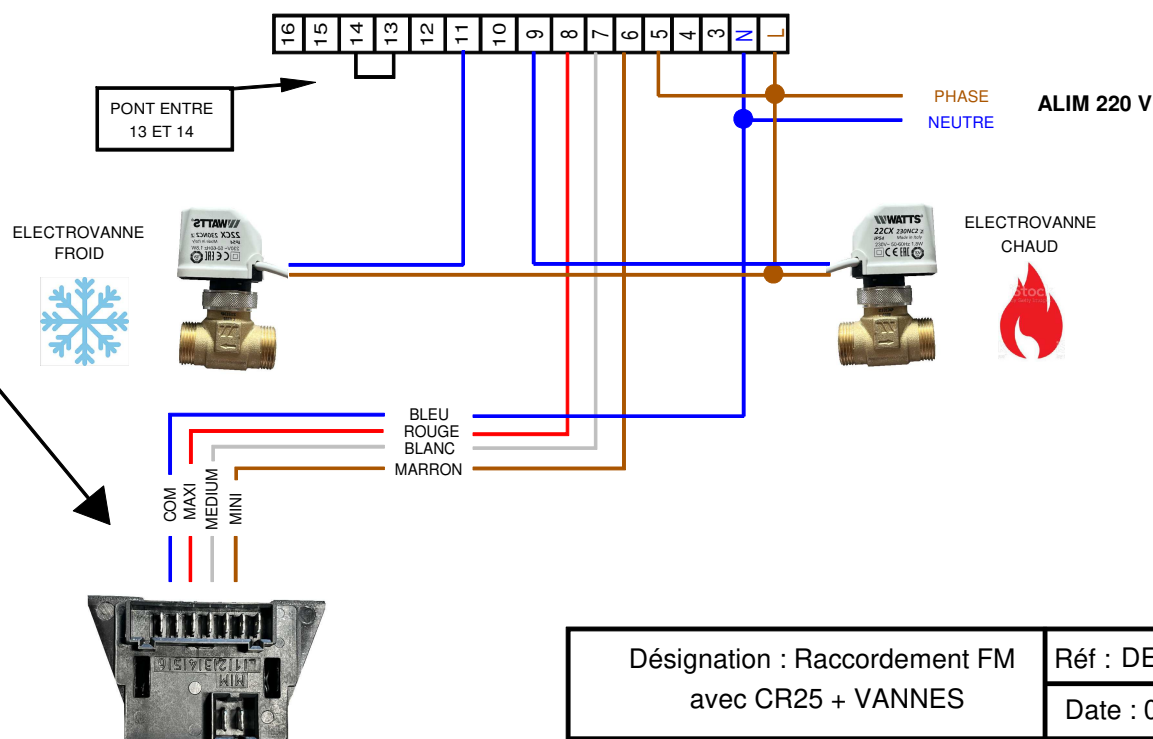

FM

THERMOSTAT CR 25

BLEU : COMMUN
MARRON : vitesse mini
BLANC : vitesse medium
ROUGE : vitesse maxi

Désignation : Raccordement FM avec CR25	Réf : DE160A23
	Date : 09/06/23

FM

FM

THERMOSTAT CR 25

BLEU : COMMUN
MARRON : vitesse mini
BLANC : vitesse medium
ROUGE : vitesse maxi

Désignation : Raccordement FM avec CR25 + VANNE	Réf : DE160B23
	Date : 09/06/23

FM

THERMOSTAT CR 25

BLEU : COMMUN
MARRON : vitesse mini
BLANC : vitesse medium
ROUGE : vitesse maxi

Désignation : Raccordement FM avec CR25 + VANNES	Réf : DE160D23
	Date : 09/06/23

FM

THERMOSTAT CR 25

PONT ENTRE
13 ET 14

ELECTROVANNE
CHAUD / FROID

PHASE
NEUTRE
ALIM 220 V

44 43 42 41 4 3 2 1

MINI — MARRON
MEDIUM — BLANC
MAXI — ROUGE
COM — BLEU

BLEU : COMMUN
MARRON : vitesse mini
BLANC : vitesse medium
ROUGE : vitesse maxi

ATTENTION PREVOIR UNE SECTION DE CABLE
EN 2.5^² POUR L'ALIMENTATION DES RESISTANCES (44 / 43)

Désignation : Raccordement FM
avec CR25 + VANNE + RESISTANCE

Réf : DE166A23
Date : 15/06/23

FM