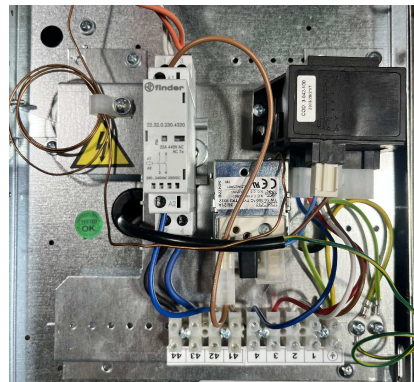

THERMOSTAT CR 25

PONT ENTRE
13 ET 14

ELECTROVANNE
CHAUD / FROID

PHASE
NEUTRE
ALIM 220 V

44 43 42 41 4 3 2 1

MINI — MARRON
MEDIUM — BLANC
MAXI — ROUGE
COM — BLEU

BLEU : COMMUN
MARRON : vitesse mini
BLANC : vitesse medium
ROUGE : vitesse maxi

ATTENTION PREVOIR UNE SECTION DE CABLE
EN 2.5^² POUR L'ALIMENTATION DES RESISTANCES (44 / 43)

Désignation : Raccordement FM
avec CR25 + VANNE + RESISTANCE

Réf : DE166A23
Date : 15/06/23

FM