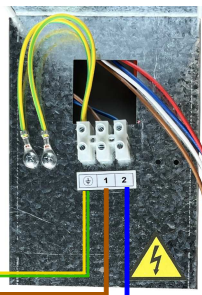

ALIM 220 V

TERRE
PHASE
NEUTRE

AUTO TRANSFO

6 7 9 10 11 12

THERMOSTAT
CBE 25

ELECTROVANNE
CHAUD / FROID

SONDE TM
SUR LE RETOUR BATTERIE

Désignation : Raccordement FM
avec CBE25 + VANNE + TM

Réf : DE262A23

Date : 19/09/23

FM

ALIM 220 V

TERRE
PHASE
NEUTRE

AUTO TRANSFO

THERMOSTAT
CBE 25

ELECTROVANNE
FROID

ELECTROVANNE
CHAUD

SONDE TM
SUR LE RETOUR BATTERIE

Désignation : Raccordement FM
avec CBE25 + VANNES + TM

Réf : DE262B23

Date : 19/09/23

FM

Désignation : Raccordement FM
avec CBE25 + VANNE + RES + TM

Réf : DE262C23
Date : 19/09/23