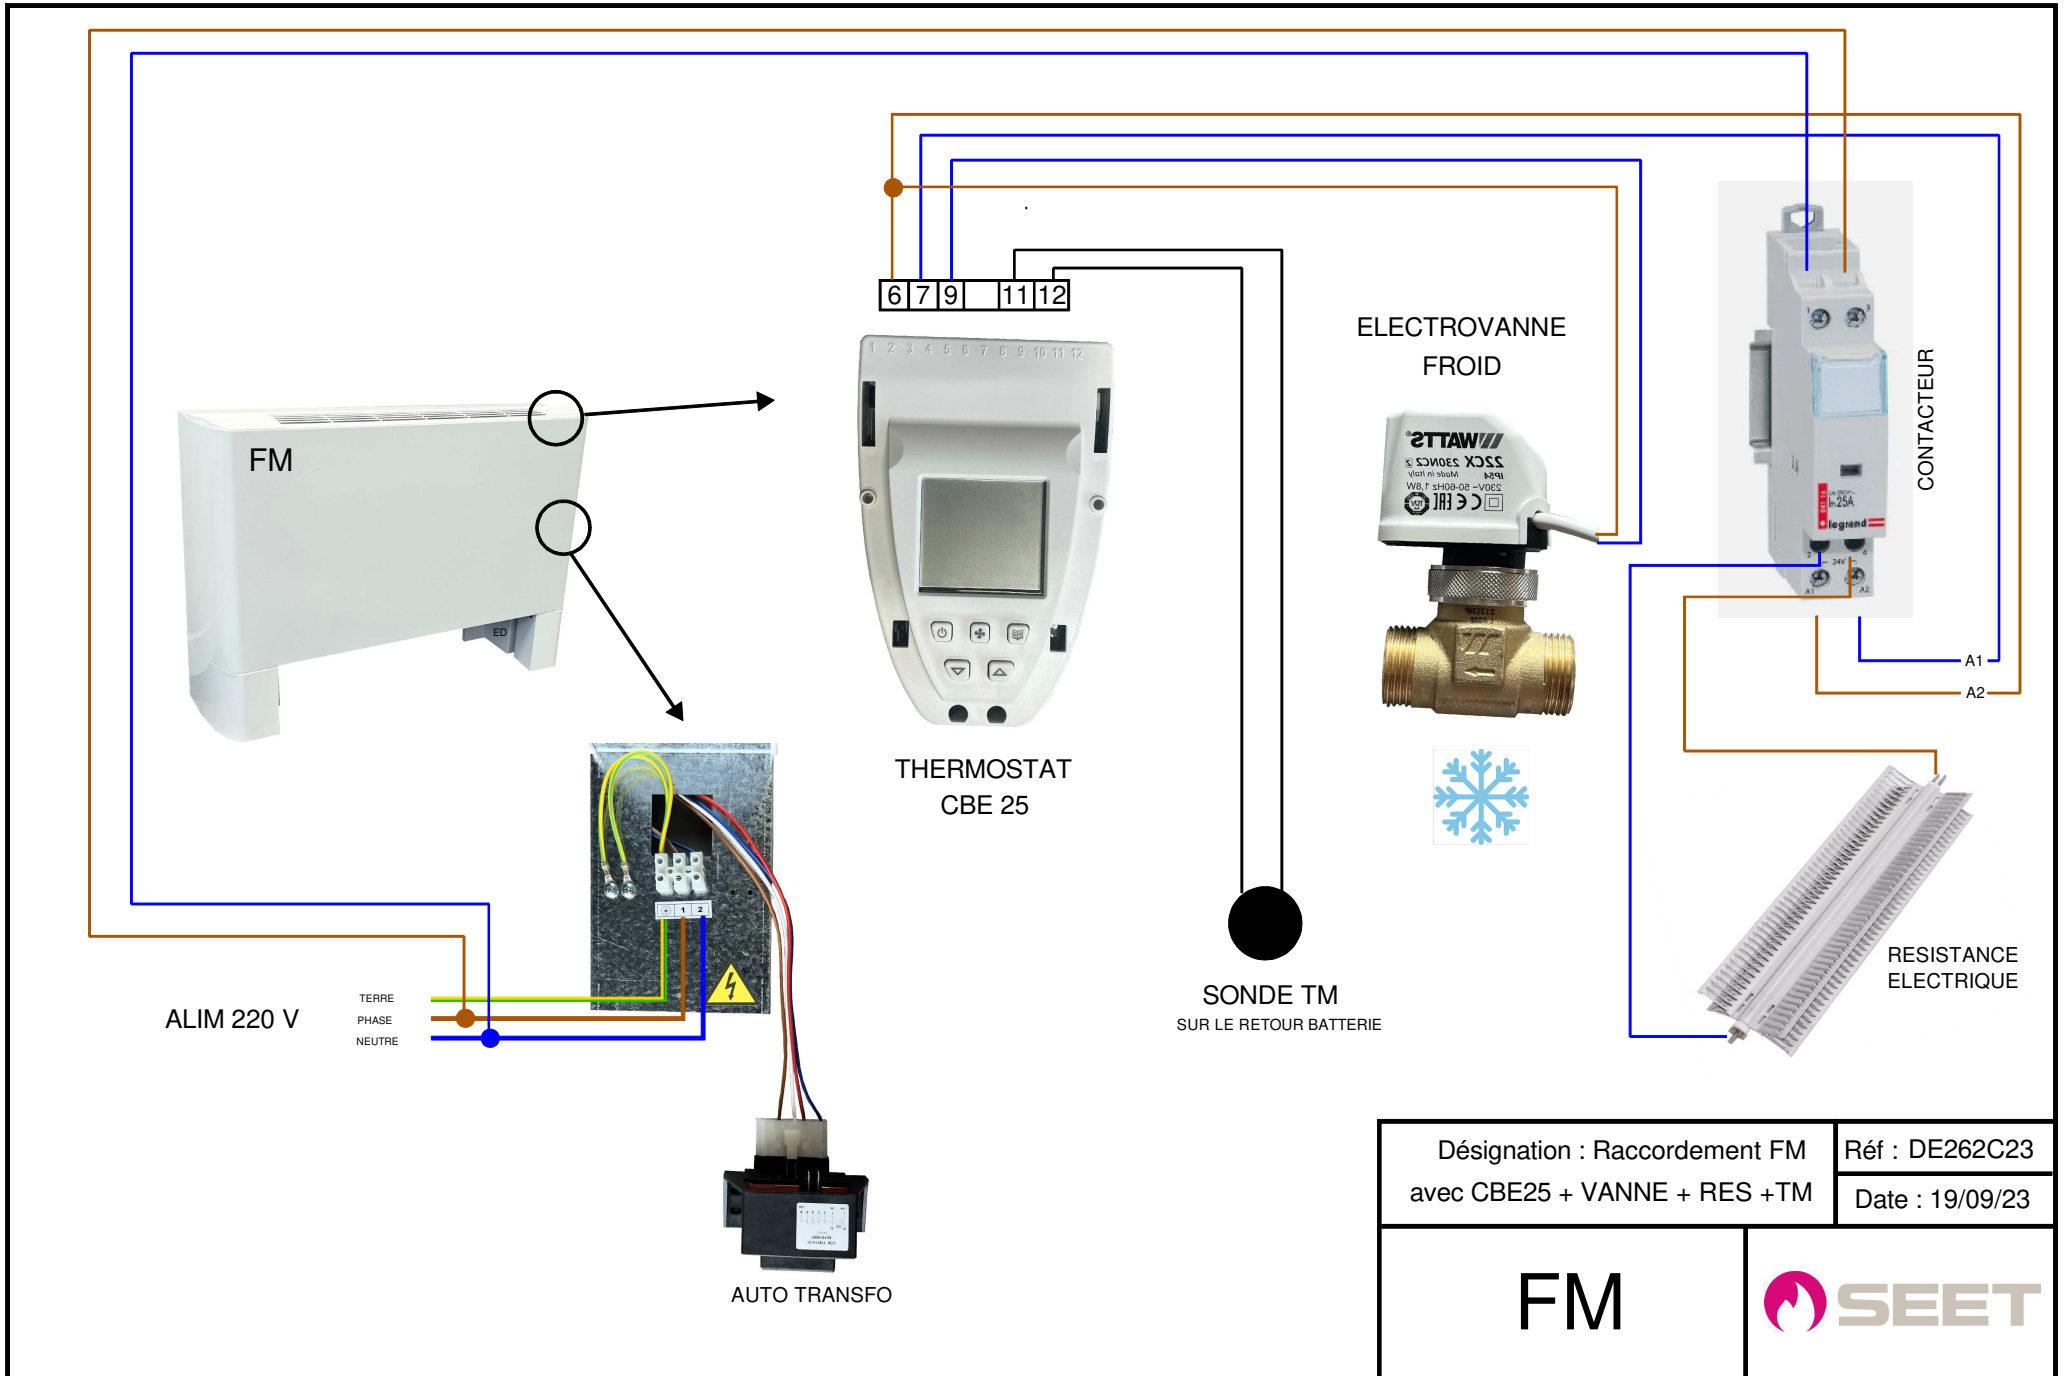

ALIM 220 V

TERRE
PHASE
NEUTRE

AUTO TRANSFO

6 7 9 10 11 12

THERMOSTAT
CBE 25

ELECTROVANNE
CHAUD / FROID

SONDE TM
SUR LE RETOUR BATTERIE

Désignation : Raccordement FM
avec CBE25 + VANNE + TM

ELECTROVANNE
CHAUD

SONDE TM
SUR LE RETOUR BATTERIE

Désignation : Raccordement FM
avec CBE25 + VANNES + TM

Réf : DE262B23

Date : 19/09/23

FM

Désignation : Raccordement FM
avec CBE25 + VANNE + RES + TM

Réf : DE262C23
Date : 19/09/23