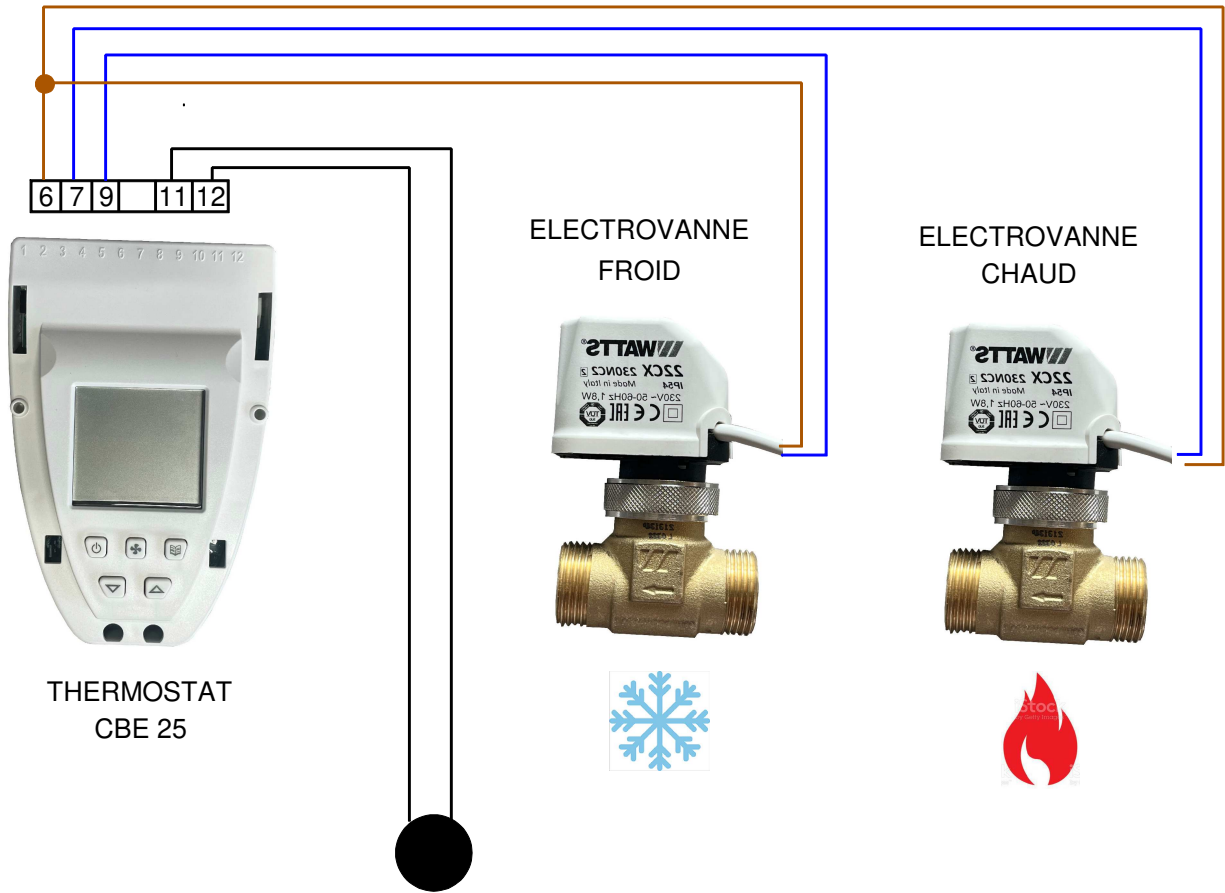

ALIM 220 V

TERRE
PHASE
NEUTRE

AUTO TRANSFO

6 7 9 10 11 12

THERMOSTAT
CBE 25

ELECTROVANNE
CHAUD / FROID

SONDE TM
SUR LE RETOUR BATTERIE

Désignation : Raccordement FM
avec CBE25 + VANNE + TM

Réf : DE262A23

Date : 19/09/23

FM

ALIM 220 V

TERRE
PHASE
NEUTRE

AUTO TRANSFO

THERMOSTAT
CBE 25

ELECTROVANNE
FROID

ELECTROVANNE
CHAUD

SONDE TM
SUR LE RETOUR BATTERIE

Désignation : Raccordement FM
avec CBE25 + VANNES + TM

Réf : DE262B23

Date : 19/09/23

FM

Désignation : Raccordement FM
avec CBE25 + VANNE + RES + TM

Réf : DE262C23
Date : 19/09/23