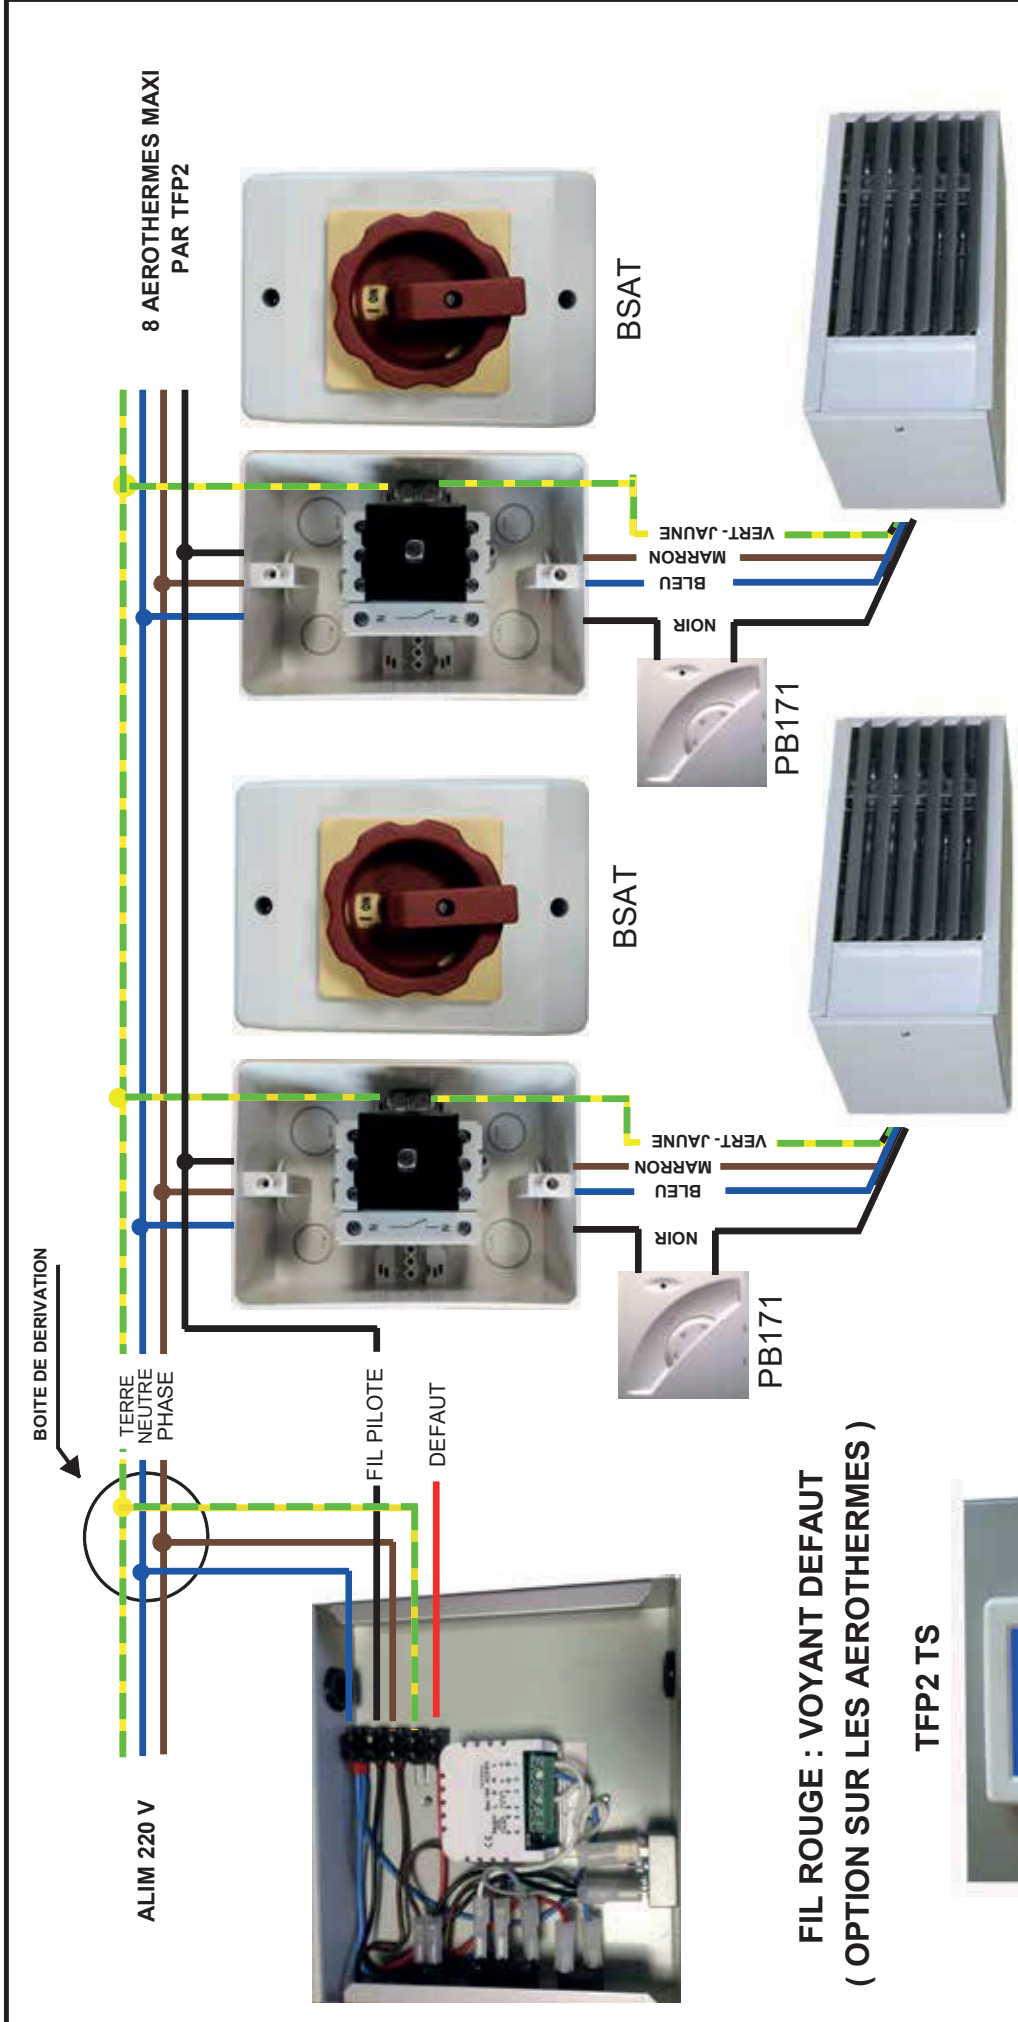

BSAT 5P

6 5

long 3 m

SONDE A DISTANCE

PREVOIR UNE SECTION DE CABLE
UNE PROTECTION EN TETE
DE LIGNE EN FONCTION
DU NOMBRE D' AEROTHERME

Désignation : thermostat programmable
tactile multiconsignes et sonde à distance

Réf : DE062E17

Date : 03/03/2017

TFP2 TS

TFP2 TS

8 AEROTHERMES MAXI
PAR TFP2

BSAT

BSAT

PB171

PB171

ALIM 220 V

TERRE
NEUTRE
PHASE

FIL PILOTE

DEFAULT

NOIR
BLEU
MARRON
VERT-JAUNE

NOIR
BLEU
MARRON
VERT-JAUNE

**FIL ROUGE : VOYANT DEFAULT
(OPTION SUR LES AEROTHERMES)**

TFP2 TS

Désignation : thermostat programmable tactile multiconsignes à sonde intégrée et thermostat PB171
Réf : DE062A17
Date : 03/03/2017

**PREVOIR UNE SECTION DE CABLE
UNE PROTECTION EN TETE
DE LIGNE EN FONCTION
DU NOMBRE D' AEROTHERME**