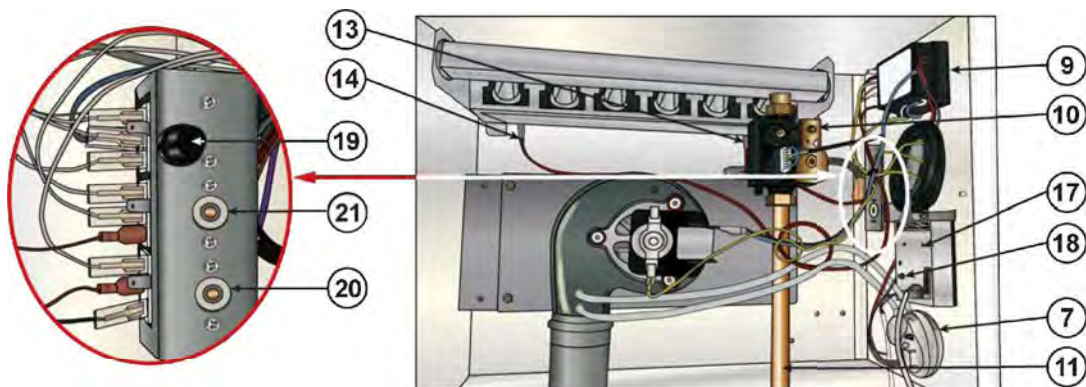

Rideaux d'air YAC-H

Liste des pièces YAC 35 H

Rep	Code	Désignation	Prix	Qté	Fabrication Réf
			€ HT		
1		Diffuseur		1	G/H
2		Échangeur tubulaire		1	G/H
3		Tôle habillage brûleur		1	G/H
4		Tôle habillage latérale		1	G/H
5	ATE802S	Ventilateur de chauffage	436.2	1	G/H
6	ATE013	Extracteur	317.1	1	G/H
7	ATE204	Pressostat de manque d'air	173.9	1	G/H
8	ATE328	Pressostat sécurité ventilateur (contrôle du soufflage)	197.7	1	G/H
9	ATE332	Boite de contrôle	319.6	1	G/H
10	GAZ0011	Électrovanne gaz	367.1	1	G/H
11	GAZ0109	Ligne gaz		1	G/H
12		Brûleur gaz		1	G/H
13	ATE021	Électrode d'allumage	27.0	1	G/H
14	ATE022	Sonde ionisation	27.0	1	G/H
15	ATE004	Évacuation des fumées		1	G/H
16	ATE004	Aspiration d'air comburant		1	G/H
17	ATE521	Carte fil pilote RFP5	429.4	1	G/H
18	ATE147	Thermostat de sécurité surchauffe	97.1	1	G/H
19		Réarmement brûleur		1	G/H
20	ATE146	Thermostat régulation brûleur	80.9	1	G/H
21	ATE146	Thermostat ventilateur	80.9	1	G/H

Rideaux d'air YAC-H

Liste des pièces YAC 45 H

Rep	Code	Désignation	Prix	Qté	Fabrication Réf
			€ HT		
1		Diffuseur		1	G/H
2		Échangeur tubulaire		1	G/H
3		Tôle habillage brûleur		1	G/H
4		Tôle habillage latérale		1	G/H
5	ATE804S	Ventilateur de chauffage	516.7	1	G/H
6	ATE013	Extracteur	317.1	1	G/H
7	ATE204	Pressostat de manque d'air	173.9	1	G/H
8	ATE328	Pressostat sécurité ventilateur (contrôle du soufflage)	197.7	1	G/H
9	UTC0410V2	Boite de contrôle	358.0	1	G/H
10	GAZ0011	Électrovanne gaz	367.1	1	G/H
11	GAZ0109	Ligne gaz		1	G/H
12		Brûleur gaz		1	G/H
13	ATE021	Électrode d'allumage	27.0	1	G/H
14	ATE022	Sonde ionisation	27.0	1	G/H
15	ATE004	Évacuation des fumées		1	G/H
16	ATE004	Aspiration d'air comburant		1	G/H
17	SECEYN	Coffret électrique complet	738.2	1	G/H
18	ATE147	Thermostat de sécurité surchauffe	97.1	1	G/H
19		Réarmement brûleur		1	G/H
20	ATE146	Thermostat régulation brûleur	80.9	1	G/H
21	ATE500	Carte électronique RFP6	453.4	1	G/H