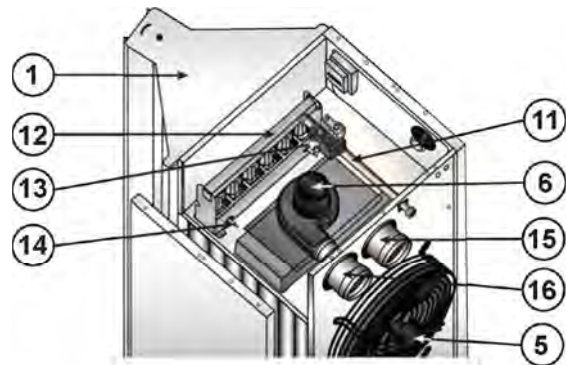

Rideaux d'air YAC-H

Liste des pièces YAC 35 H

Rep	Code	Désignation	Prix	Qté	Fabrication Réf
			€ HT		
1		Diffuseur		1	G/H
2		Échangeur tubulaire		1	G/H
3		Tôle habillage brûleur		1	G/H
4		Tôle habillage latérale		1	G/H
5	ATE802S	Ventilateur de chauffage	436.2	1	G/H
6	ATE013	Extracteur	317.1	1	G/H
7	ATE204	Pressostat de manque d'air	173.9	1	G/H
8	ATE328	Pressostat sécurité ventilateur (contrôle du soufflage)	197.7	1	G/H
9	ATE332	Boite de contrôle	319.6	1	G/H
10	GAZ0011	Électrovanne gaz	367.1	1	G/H
11	GAZ0109	Ligne gaz		1	G/H
12		Brûleur gaz		1	G/H
13	ATE021	Électrode d'allumage	27.0	1	G/H
14	ATE022	Sonde ionisation	27.0	1	G/H
15	ATE004	Évacuation des fumées		1	G/H
16	ATE004	Aspiration d'air comburant		1	G/H
17	ATE521	Carte fil pilote RFP5	429.4	1	G/H
18	ATE147	Thermostat de sécurité surchauffe	97.1	1	G/H
19		Réarmement brûleur		1	G/H
20	ATE146	Thermostat régulation brûleur	80.9	1	G/H
21	ATE146	Thermostat ventilateur	80.9	1	G/H

Rideaux d'air YAC-H

Liste des pièces YAC 45 H

Rep	Code	Désignation	Prix	Qté	Fabrication Réf
			€ HT		
1		Diffuseur		1	G/H
2		Échangeur tubulaire		1	G/H
3		Tôle habillage brûleur		1	G/H
4		Tôle habillage latérale		1	G/H
5	ATE804S	Ventilateur de chauffage	516.7	1	G/H
6	ATE013	Extracteur	317.1	1	G/H
7	ATE204	Pressostat de manque d'air	173.9	1	G/H
8	ATE328	Pressostat sécurité ventilateur (contrôle du soufflage)	197.7	1	G/H
9	UTC0410V2	Boite de contrôle	358.0	1	G/H
10	GAZ0011	Électrovanne gaz	367.1	1	G/H
11	GAZ0109	Ligne gaz		1	G/H
12		Brûleur gaz		1	G/H
13	ATE021	Électrode d'allumage	27.0	1	G/H
14	ATE022	Sonde ionisation	27.0	1	G/H
15	ATE004	Évacuation des fumées		1	G/H
16	ATE004	Aspiration d'air comburant		1	G/H
17	SECEYN	Coffret électrique complet	738.2	1	G/H
18	ATE147	Thermostat de sécurité surchauffe	97.1	1	G/H
19		Réarmement brûleur		1	G/H
20	ATE146	Thermostat régulation brûleur	80.9	1	G/H
21	ATE500	Carte électronique RFP6	453.4	1	G/H