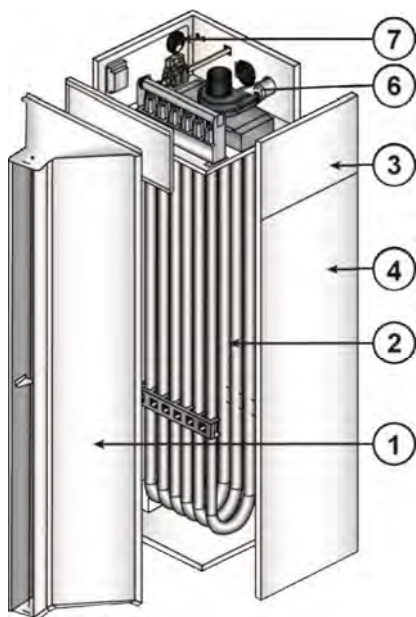

Rideaux d'air YAC-H

Liste des pièces YAC 35 H

Rep	Code	Désignation	Prix	Qté	Fabrication Réf
			€ HT		
1		Diffuseur		1	G/H
2		Échangeur tubulaire		1	G/H
3		Tôle habillage brûleur		1	G/H
4		Tôle habillage latérale		1	G/H
5	ATE802S	Ventilateur de chauffage	436.2	1	G/H
6	ATE013	Extracteur	317.1	1	G/H
7	ATE204	Pressostat de manque d'air	173.9	1	G/H
8	ATE328	Pressostat sécurité ventilateur (contrôle du soufflage)	197.7	1	G/H
9	ATE332	Boite de contrôle	319.6	1	G/H
10	GAZ0011	Électrovanne gaz	367.1	1	G/H
11	GAZ0109	Ligne gaz		1	G/H
12		Brûleur gaz		1	G/H
13	ATE021	Électrode d'allumage	27.0	1	G/H
14	ATE022	Sonde ionisation	27.0	1	G/H
15	ATE004	Évacuation des fumées		1	G/H
16	ATE004	Aspiration d'air comburant		1	G/H
17	ATE521	Carte fil pilote RFP5	429.4	1	G/H
18	ATE147	Thermostat de sécurité surchauffe	97.1	1	G/H
19		Réarmement brûleur		1	G/H
20	ATE146	Thermostat régulation brûleur	80.9	1	G/H
21	ATE146	Thermostat ventilateur	80.9	1	G/H

Rideaux d'air YAC-H

Liste des pièces YAC 45 H

Rep	Code	Désignation	Prix	Qté	Fabrication Réf
			€ HT		
1		Diffuseur		1	G/H
2		Échangeur tubulaire		1	G/H
3		Tôle habillage brûleur		1	G/H
4		Tôle habillage latérale		1	G/H
5	ATE804S	Ventilateur de chauffage	516.7	1	G/H
6	ATE013	Extracteur	317.1	1	G/H
7	ATE204	Pressostat de manque d'air	173.9	1	G/H
8	ATE328	Pressostat sécurité ventilateur (contrôle du soufflage)	197.7	1	G/H
9	UTC0410V2	Boite de contrôle	358.0	1	G/H
10	GAZ0011	Électrovanne gaz	367.1	1	G/H
11	GAZ0109	Ligne gaz		1	G/H
12		Brûleur gaz		1	G/H
13	ATE021	Électrode d'allumage	27.0	1	G/H
14	ATE022	Sonde ionisation	27.0	1	G/H
15	ATE004	Évacuation des fumées		1	G/H
16	ATE004	Aspiration d'air comburant		1	G/H
17	SECEYN	Coffret électrique complet	738.2	1	G/H
18	ATE147	Thermostat de sécurité surchauffe	97.1	1	G/H
19		Réarmement brûleur		1	G/H
20	ATE146	Thermostat régulation brûleur	80.9	1	G/H
21	ATE500	Carte électronique RFP6	453.4	1	G/H