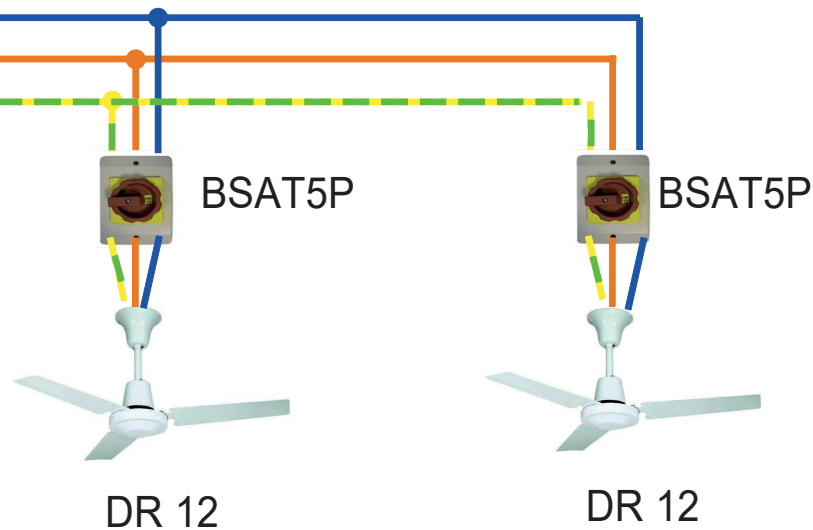

# BDR

SONDE A  
HAUTEUR DES PALES

ALIM 220 V

NEUTRE  
PHASE  
TERRE

ATTENTION 12 DESTRAFIFICATEURS  
MAXI PAR COFFRET

- 1 : PHASE ALIMENTATION
- 2 : NEUTRE ALIMENTATION
- 3 : PHASE DESTRAFIFICATEURS
- 4 : NEUTRE DESTRAFIFICATEURS
- 5 : SONDE
- 6 : SONDE

Désignation : Raccordement DR12  
avec BSAT5P et BDR

Réf : DE15116  
Date : 31/05/16

**BDR**