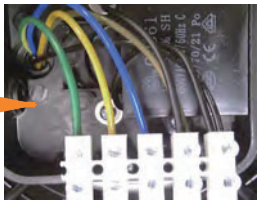

BMAE

ALIM 220V

NEUTRE  
PHASE  
TERRE

AE

BSAT5P

TERRE  
PHASE  
NEUTRE

PETITE VITESSE  
GRANDE VITESSE

AE

BSAT5P

TERRE  
PHASE  
NEUTRE

PETITE VITESSE  
GRANDE VITESSE

Désignation : Raccordement AE tri avec  
AE + AE et BMAE

Réf : DE063 B 19  
Date : 04/03/2019

AE