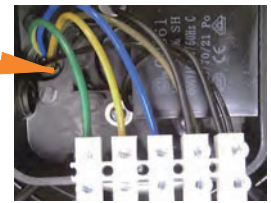

BMAE

ALIM 220V

NEUTRE  
PHASE  
TERRE

AE

BSAT5P

TERRE  
PHASE  
NEUTRE

PETITE VITESSE  
GRANDE VITESSE

AE

BSAT5P

TERRE  
PHASE  
NEUTRE

PETITE VITESSE  
GRANDE VITESSE

Désignation : Raccordement AE tri avec  
AE + AE et BMAE

Réf : DE063 B 19  
Date : 04/03/2019

AE