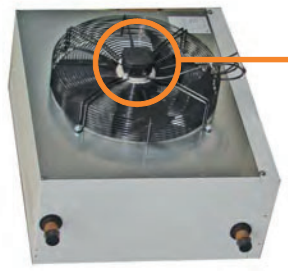

BMAE

ALIM 220V

NEUTRE  
PHASE  
TERRE

AE

BSAT5P

TERRE  
PHASE  
NEUTRE

PETITE VITESSE  
GRANDE VITESSE

AE

BSAT5P

TERRE  
PHASE  
NEUTRE

PETITE VITESSE  
GRANDE VITESSE

Désignation : Raccordement AE tri avec  
AE + AE et BMAE

Réf : DE063 B 19  
Date : 04/03/2019

AE