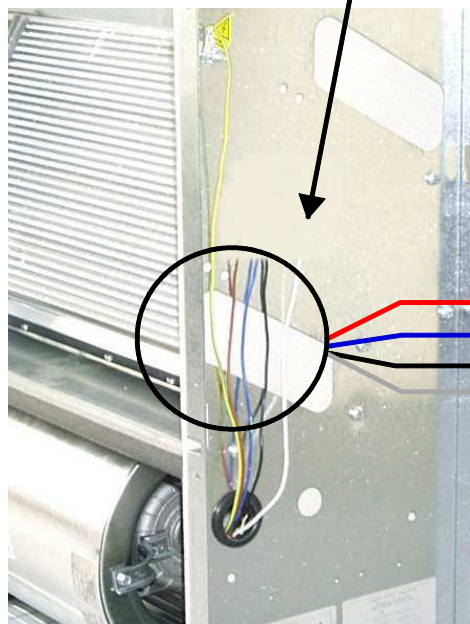

CDRA

SONDE A DISTANCE

ALIM 220 V
PHASE
NEUTRE

L N 3 4 5 6 7 8 9 10 11 12 15 16

ROUGE
BLEU
NOIR
BLANC

ROUGE : vitesse mini
BLEU : vitesse moyenne
NOIR : vitesse maxi
BLANC : commun

SONDE 40°
A INSTALLER SUR LE
RETOUR DE LA BATTERIE

VANNE
CHAUD
OU FROID

Désignation : Raccordement SV
+ CDRA + TM + VA

Réf : DE17122 A
Date : 05/05/17

SV