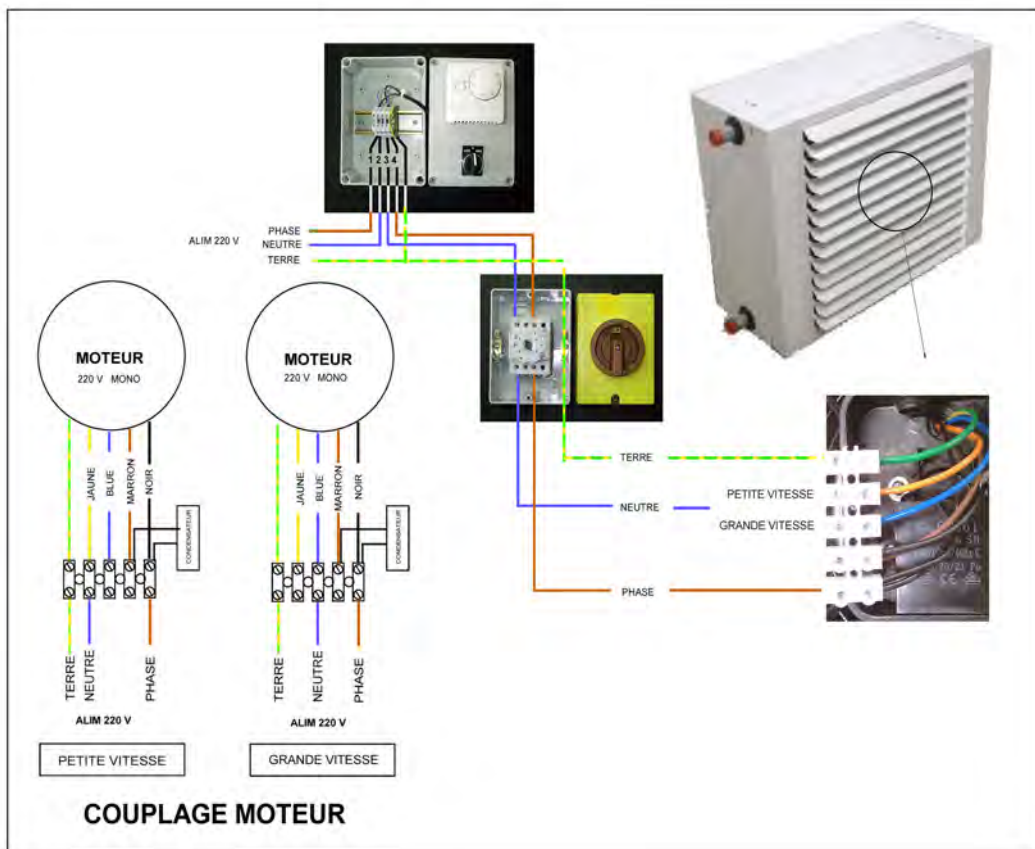

BAE Coffret de commande

Coffret de commande 1 zone avec thermostat 1 consignes interrupteur auto/marche forcée/arrêt

Le coffret BMAE est prévu pour piloter plusieurs aérothermes à eau :

Type AE	3000	4000	5000	6000
Nombre maxi par BAE	15	8	5	4

Schéma de raccordement

BAE Coffret de commande

Coffret de commande 1 zone avec thermostat 1 consignes interrupteur auto/marche forcée/arrêt

Le coffret BMAE est prévu pour piloter plusieurs aérothermes à eau :

Type AE	3000	4000	5000	6000
Nombre maxi par BAE	15	8	5	4

Schéma de raccordement